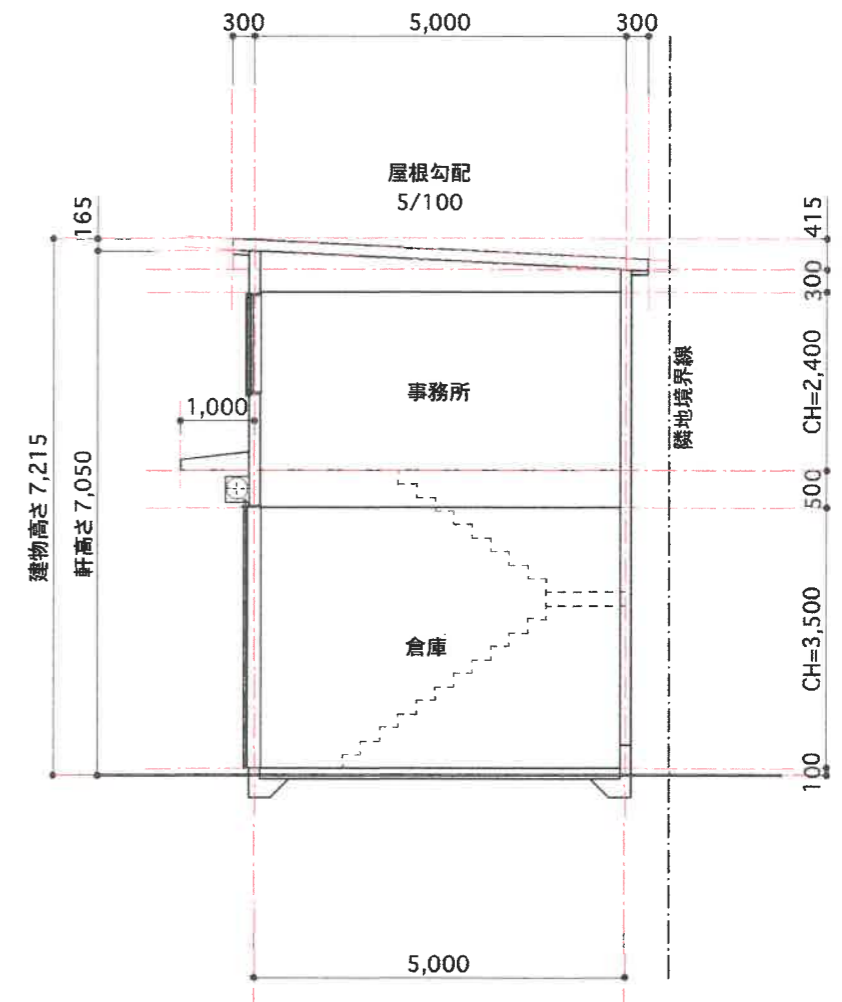

X断面図 1/100

Y断面図 1/100

南花畑2丁目 計画		D-DATE 2021/09/12
断面図	1/100	R-DATE 2021/10/25