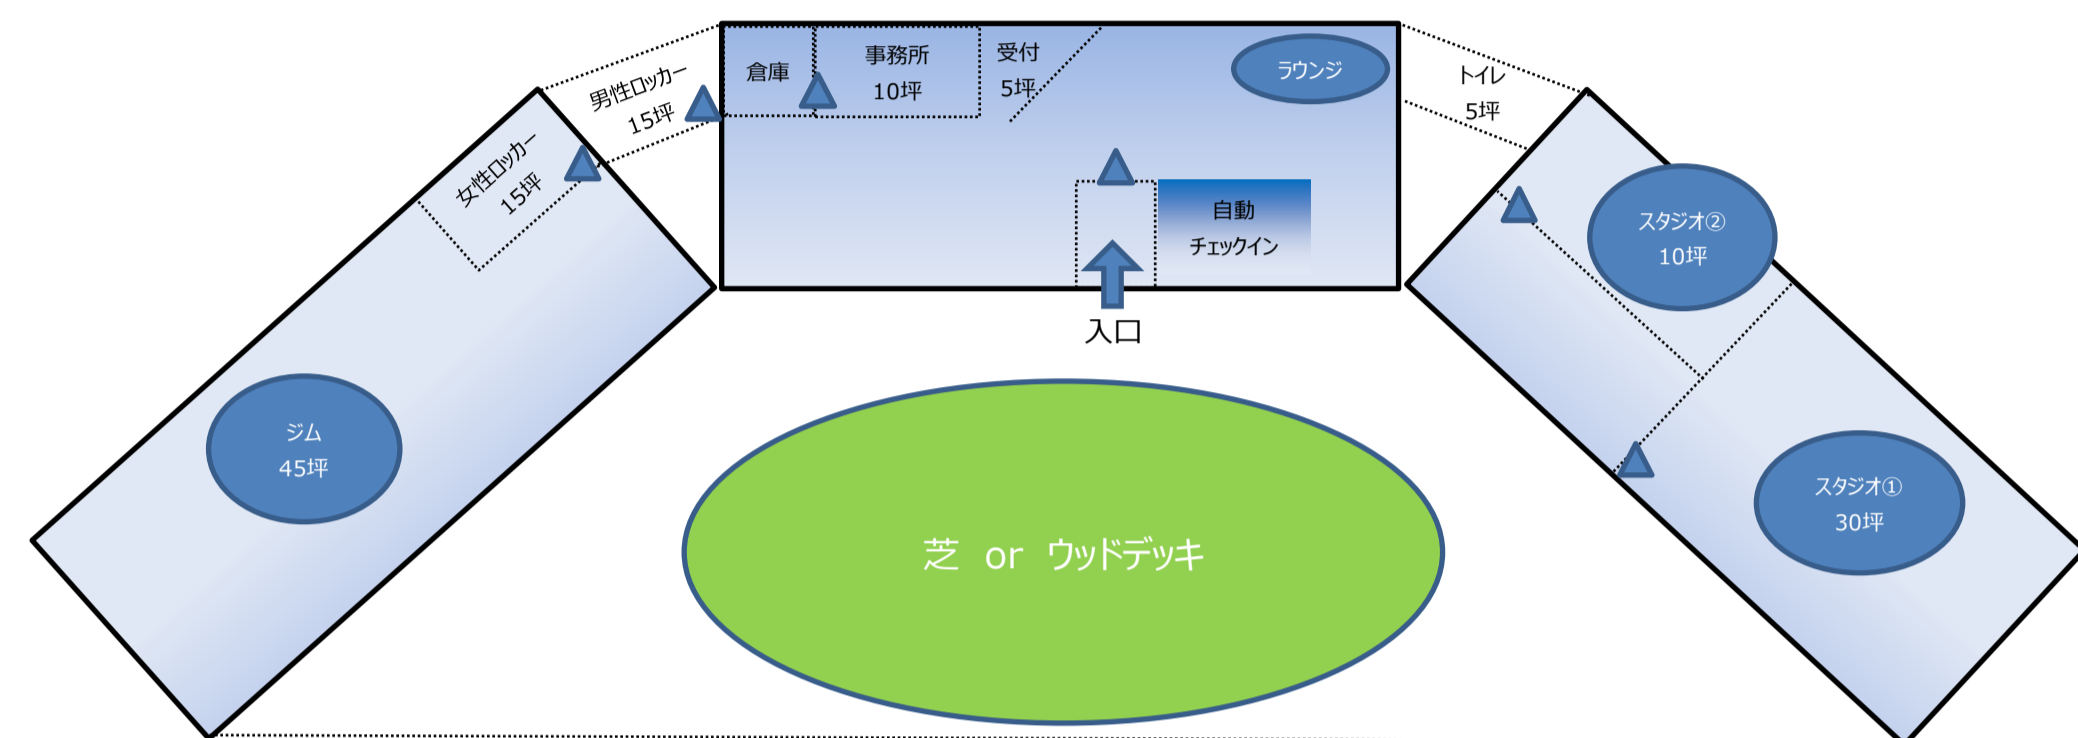

【場所】

- 候補案1 婦恋会館(群馬県吾妻郡婦恋村大字三原691)の川向こうのグラウンド
- 候補案2 旧田代小学校跡地(群馬県吾妻郡婦恋村田代438)
- 候補案3 農村環境改善センターの駐車場辺り(群馬県吾妻郡婦恋村大字大前1100)

【ジムレイアウトイメージ】

下記のハの字型レイアウト(130坪:ジム45坪、スタジオ①30坪、スタジオ②10坪、受付&事務所10坪、ロッカ-15坪※シャワ-無し、cafe10坪、倉庫5坪、トイレ5坪 +ルーフ(屋根)もcafe利用)

◆イメージ案

◆コンテナの規格

- 40ft (12.3 × 2.44 約8.4坪)
- 20ft (6.15 × 2.44 約4.2坪)