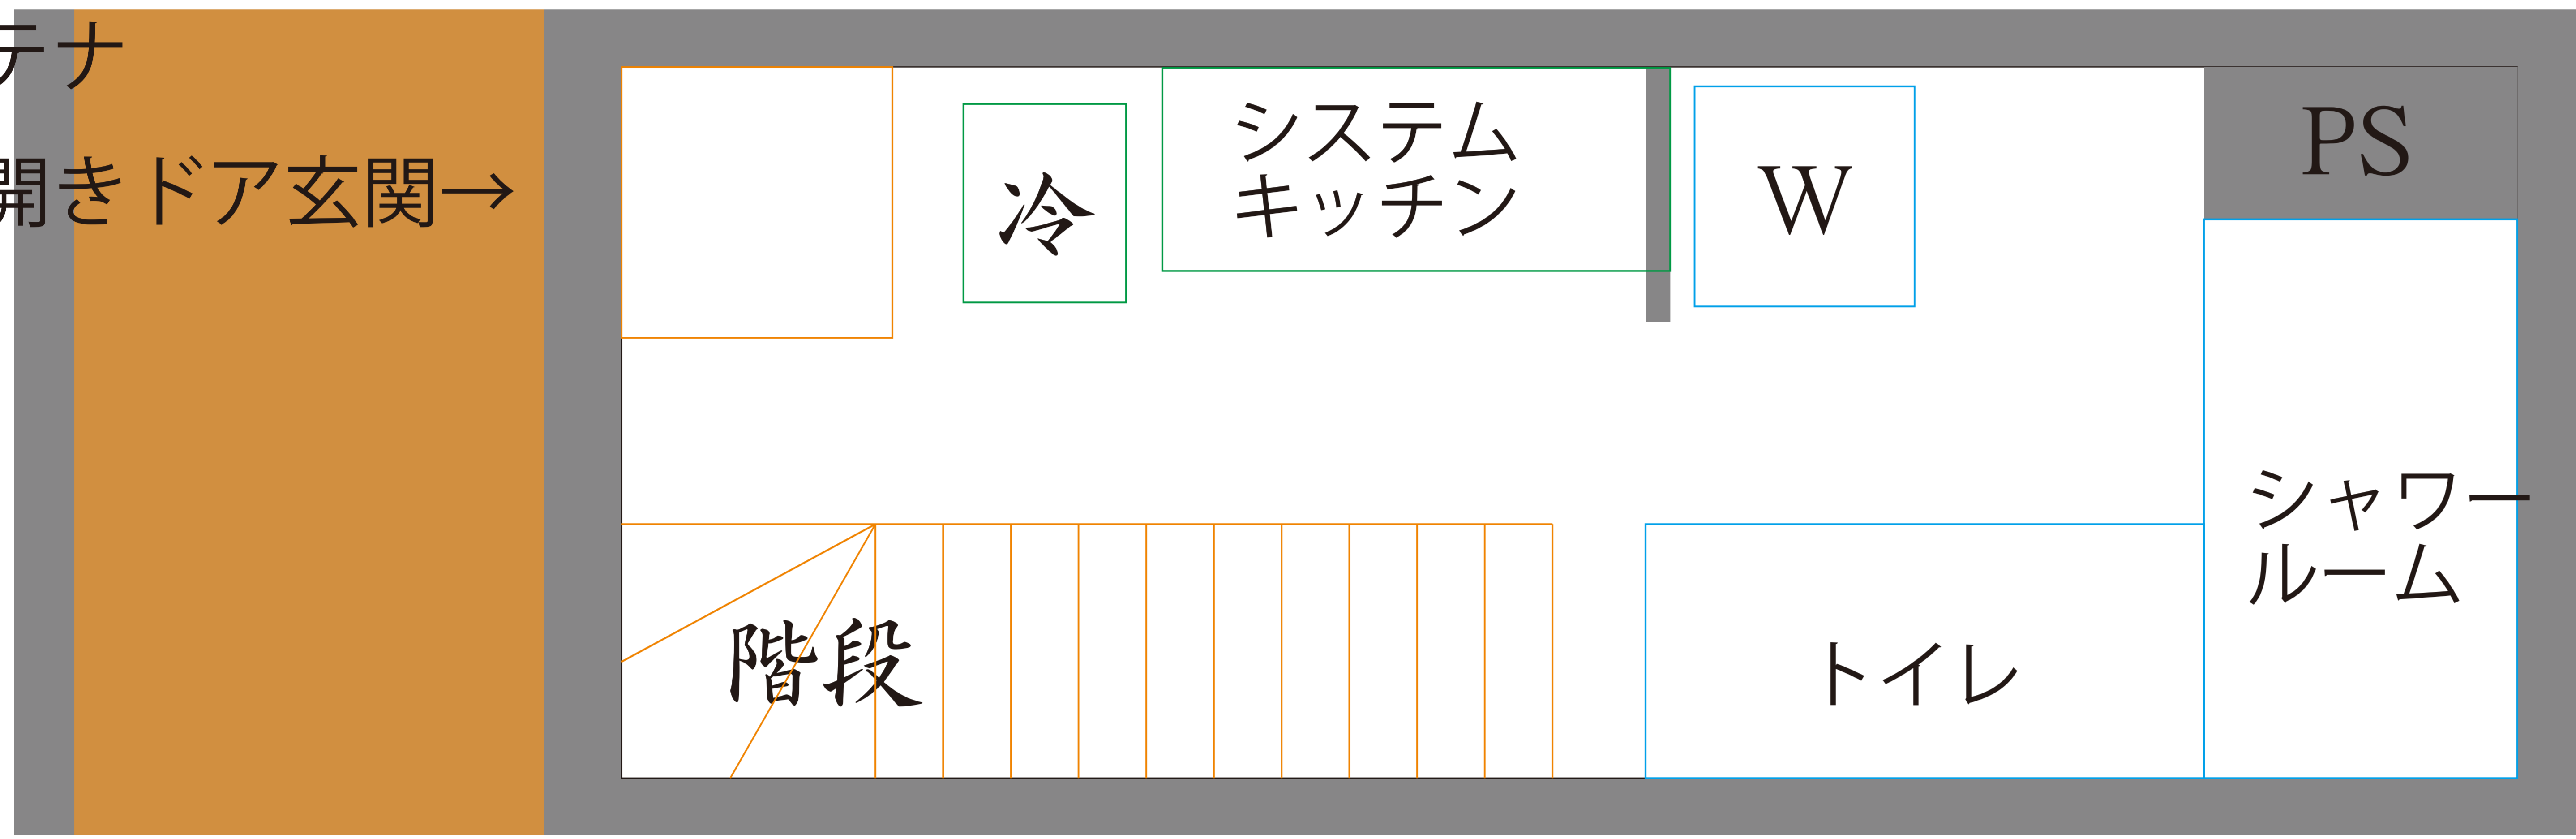

エアコン↓

コンテナ
観音開きドア玄関→

※窓は素人なのでここにあればいいな程度に開けています
晴れた昼間は電灯無しで明るい感じにしたいです。