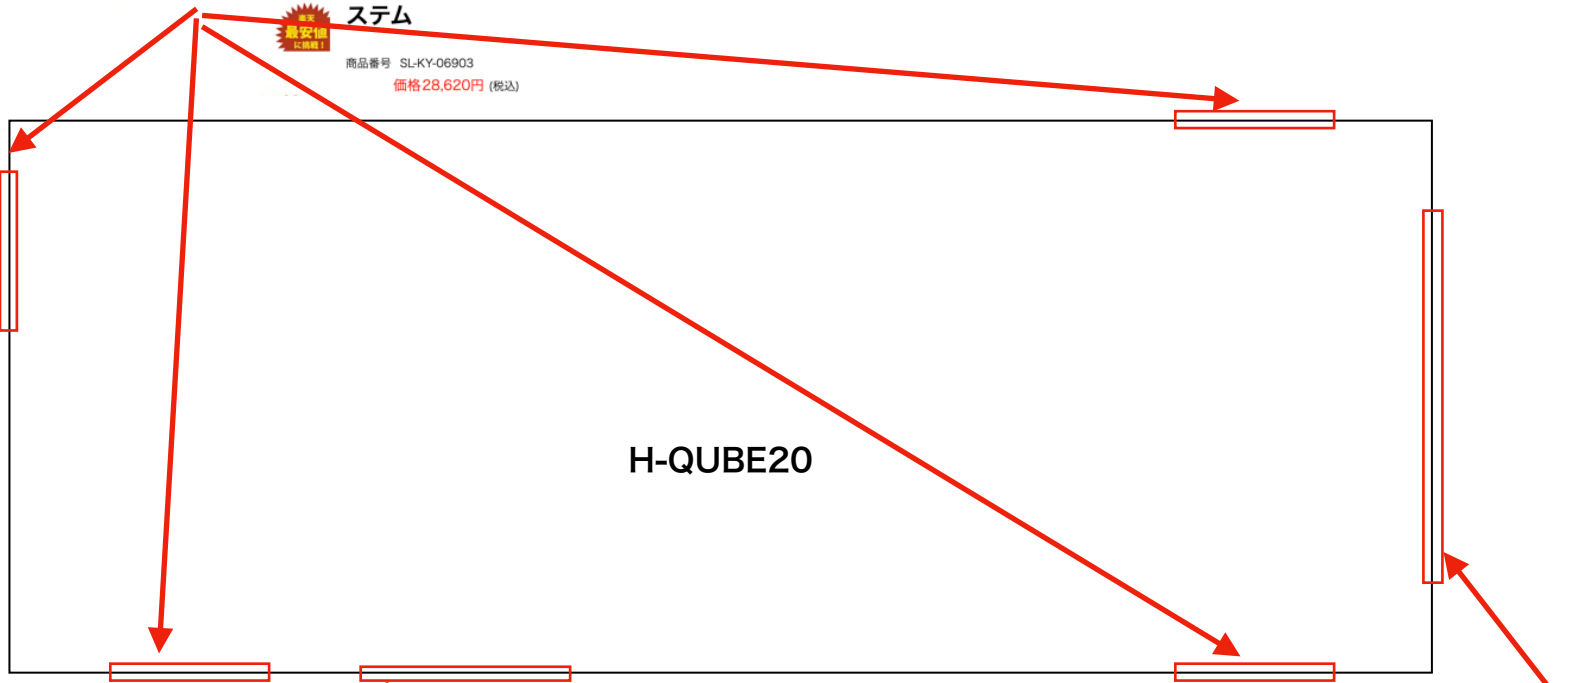

LIXIL サーモスL 送料無料
サーモスL 高所用横すべり出し窓 06903 W730 x H370
 LIXIL アルミサッシ窓 複層ガラス LIXIL TOSTEM リクシルトステム
 滑り出し窓 W730xH370

商品番号 SL-KY-06903
 価格28,620円 (税込)

H-QUBE20

玄関扉
 W924xH2330

LIXIL TOSTEM
玄関ドア
 ジェスタ2
 玄関ドア 片開き ドアジェスタ 交換 おしゃれ リフォーム DIY メーカー リクシル
 玄関ドア 片開き ジェスタ2 M16型
 W924xH2330mm 断熱玄関ドア k2/k4仕様 ジェスタ リクシル LIXIL トステム TOSTEM 玄関 住宅 ドア 戸建て アルミサッシ 玄関ドア 交換 おしゃれ リフォーム DIY 建材屋
 商品コード giesta2010-m16
価格114,990円 (税込)
 1,045ポイント(1倍) 内訳◎
 送料無料 東京都への最安送料 大型宅配便

シャッター付き引き違い戸
 W1640xH2030

TOSTEM LIXIL
断熱アルミ窓 サーモスA
 アルミサッシ窓 断熱アルミ窓 LIXIL リフォーム TOSTEM
 アルミサッシ 断熱アルミ窓 LIXIL シャッター付引き違い窓 2枚建て サーモスA サッシ寸法 16020
 W1640xH2030 mm 複層ガラス シャッター 引き違い窓 リフォーム 建材屋
 商品コード samosa-sh-16020
価格99,080円 (税込)
 900ポイント(1倍) 内訳◎
 送料無料 東京都への最安送料 大型宅配便
 送料無料で引越先へ
 すべての配送方法と送料を見る◎
 ※ログインすると、登録した都道府県の最安送料が表示されます。